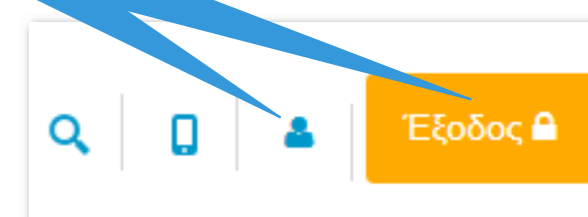

- Λειτουργικό MacOSx οι safari , chrome , και firefox

ΤΗΛΕΦΩΝΑ ΕΠΙΚΟΙΝΩΝΙΑΣ : 2310748751 & 2310748761

1 Στον browser του υπολογιστή σου πληκτρολόγησε [www.e-du.gr](http://www.e-du.gr) ή [www.131.gr](http://www.131.gr) για να εμφανιστεί η παρακάτω μπάρα πλοήγησης:

"Κλικ" για να οδηγηθείς στο παράθυρο εισαγωγής "**Όνομα & Κωδικός σύνδεσης**"

Αν το "κουμπί" γράφει **Έξοδος** αυτό σημαίνει ότι ο browser έχει κρατήσει του κωδικούς πρόσβασης οπότε κάνε "κλικ" στο ανθρωπάκι για να μπεις στο λογαριασμό σου